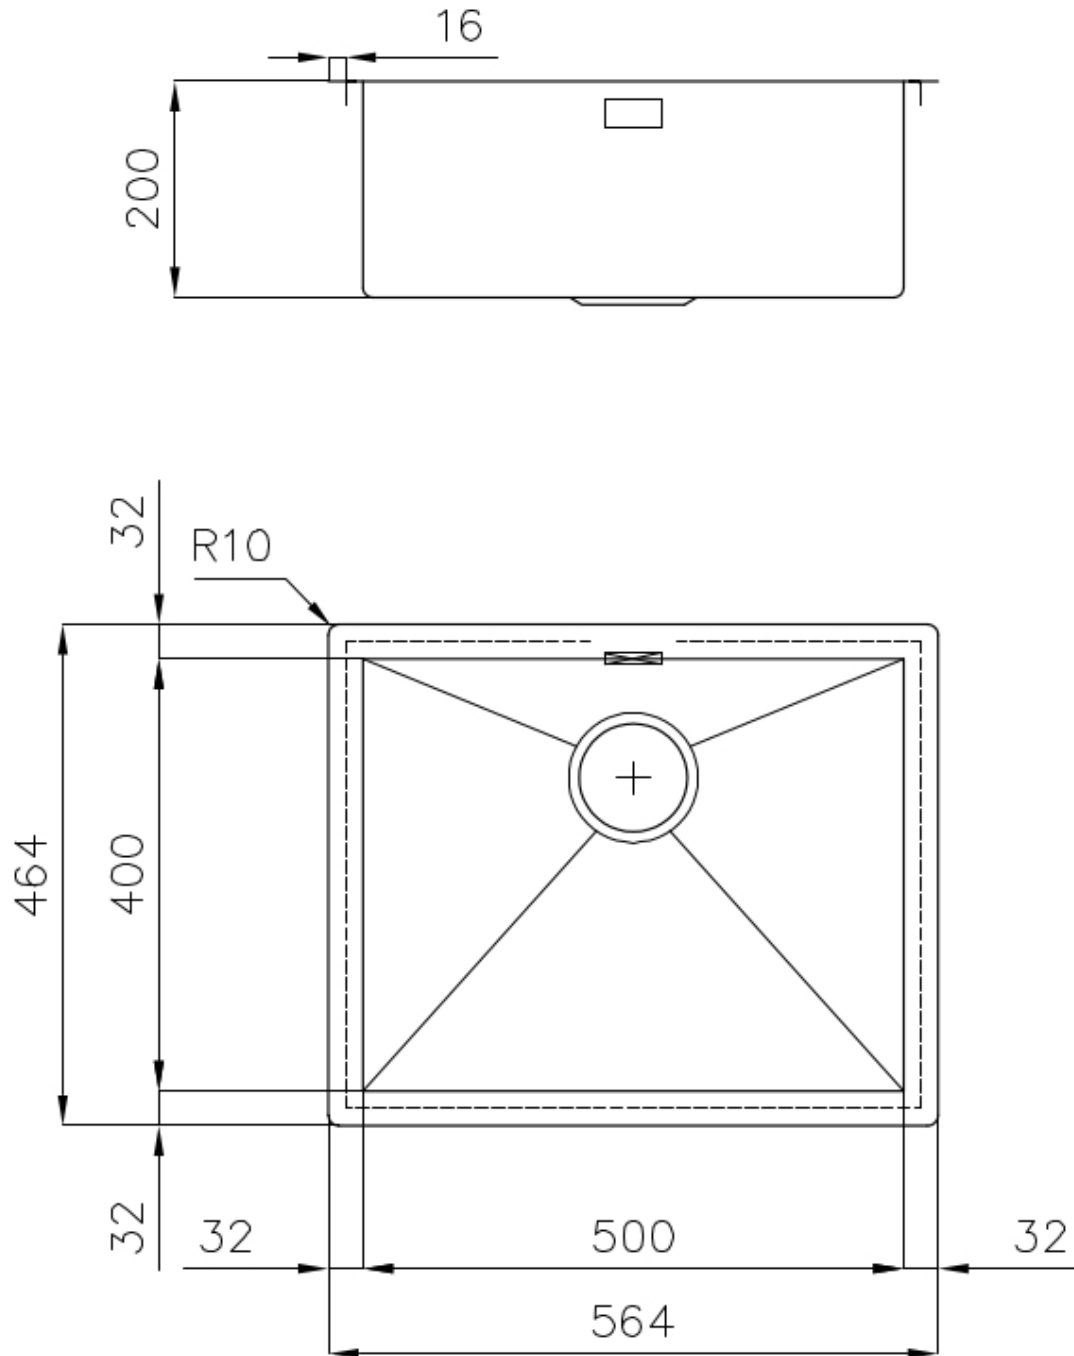

---

底座 60 cm

---

尺寸 564x464 mm

---

标准配件 固定钩, 垫圈, 下水器, 溢水口和虹吸管, 纸板盒包装

---

龙头孔 无定位孔

---

安装孔 [View technical data sheet](#)

---

下水器 否

---

宽 56 cm

---

盆内尺寸 500x400mm

---

单槽/双槽 单槽

---

下水组件 3,5" 下水器

---

---

**方形水盆 - 0/9 度** Foster的方形水槽具有完美的垂直边缘，在底部有一个半径为9mm的弧度，便于清洁操作。

---

**溢水口** 溢水口是Foster水槽上的一项安全措施，可以防止疏忽时水的溢出。方形溢水解决方案，具有简约的方形，更加美观大方。

---

**深盆** 得益于先进的生产技术，该洗碗盆的重要深度超过20厘米，可以在所有洗涤操作中提供极大的灵活性和实用性。

---