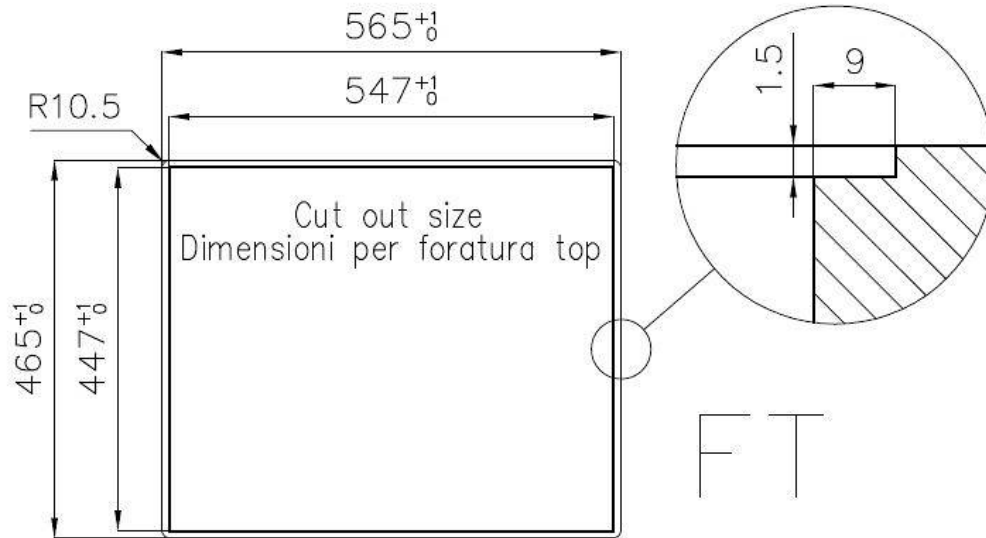

Lavello serie Quadra cod. 1215/050