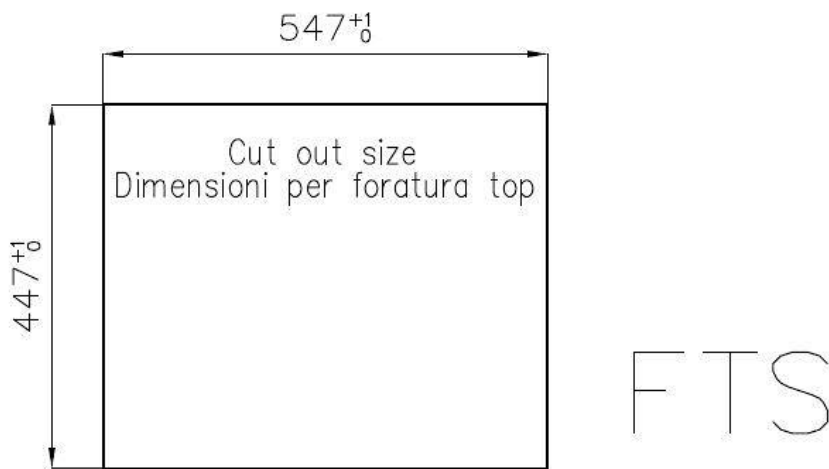

Lavello serie Quadra cod. 1215/050