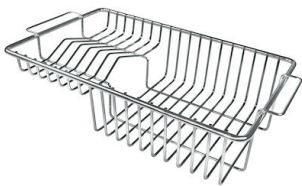

## OPTIONAL ACCESSORIES

**HPDE Twin 砧板**  
8644 101

**HPDE 砧板**  
8657 001

**不锈钢爪篱**  
8154 000

**不锈钢篮**  
8612 000

**不锈钢背板**  
8100 154

**不锈钢背板**  
8100 303  
\* 仅与附件结合使用 8644 101

**不锈钢背板**  
8100 201

**玻璃砧板**  
8631 300

**白托盘**  
8153 100