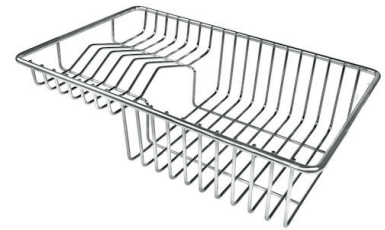

## OPTIONAL ACCESSORIES

**HPDE Twin 砧板**  
8644 101

**HPDE 砧板**  
8657 001

**不锈钢爪篱**  
8154 000

**不锈钢篮**  
8612 000

**不锈钢背板**  
8100 154

**不锈钢背板**  
8100 303  
\* 仅与附件结合使用 8644 101

**不锈钢背板**  
8100 201

**玻璃砧板**  
8631 300

**白托盘**  
8153 100